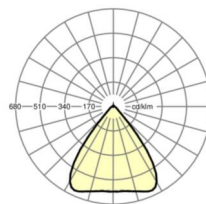

параметры

номер заказа	19437024250
код EAN	4020863417421
номер таможенного тарифа	94051190
Знак прохождения контроля	IP 64, класс защиты I, ENEC10 VDE, F, D, HACCP DIN10500/Food/IFS-пригодность для применения/BRC, Indoor, CE
Степень ударопрочности IK	IK03 (-20°C bis 35°C)
Температура окружающей среды	ta -20°C в 35°C
Гарантийный срок	5 лет
Государственные программы поддержки	BEG - государственные субсидии для энергосберегающих зданий (действительна только для Германии)

электротехника

Балласт	Электронный драйвер (1 штука)
Мощность системы	79W
сетевое напряжение	230V/50Hz
автоматический предохранитель (пусковой ток)	13 штук/B10, 21 штук/B16, 22 штук/C10, 36 штук/C16
класс энергосбережения/Источник света	C

Оптика

Оснастка	LED, цветопередача/оттенок света CRI ≥ 80 / 4000K
Допуск для координаты цветности (MacAdam)	3SDCM
Фотобиологическая безопасность (светильник)	RG1
Номинальный световой поток	13866lm
Срок службы LED	50000h L80/B10 (Tq 35°C)
светоотдача светильников	176lm/W
Угол излучения	80° (C0) / 80° (C90)
UGR поп./вдоль	19.6 / 19.8

DEEP-LINK

<https://www.regiolum.de/ru/article/19437024250>

Ссылка	LED 14000lm 840
ηLB	100 %
Φ ↓/↑	98 % / 2 %
UGR поп./вдоль	19.6 / 19.8